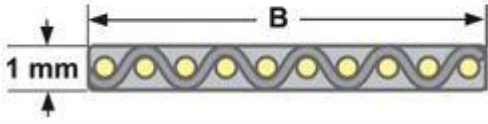

### KAUÇUKLU DÜZ KAYIŞLAR

Genişlik (mm)						
10	15	20	25	30	35	40
50	60	70	80	90	100	330

### POLİÜRETAN DÜZ KAYIŞLAR

Genişlik (mm)						
10	15	20	25	30	35	40
45	50	60	70	80	90	100