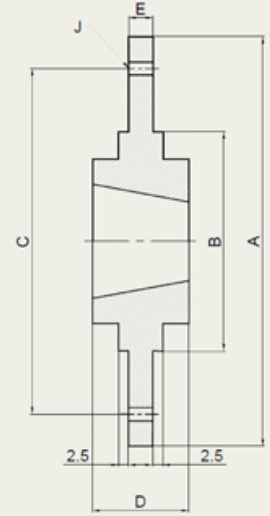

TİP SM

ÖLÇÜ	BURÇ NO	A mm	B mm	C mm	D mm	E mm	J mm
SM 12	1210	180	90	135	25	6,5	6x7,5
SM 16-1	1610	200	110	150	25	7,5	6x7,5
SM 16-2	1615	200	110	150	38	7,5	6x7,5
SM 20	2012	270	140	190	32	8,5	6x9,5
SM 25	2517	340	170	240	45	9,5	8x11,5
SM 30-1	3020	430	220	300	51	13,5	8x13,5
SM 30-2	3020	485	250	340	51	13,5	8x13,5

TİP BF

ÖLÇÜ	BURÇ NO	A mm	B mm	C mm	D mm	E mm	G mm	H mm	J mm
BF 12	1210	120	80	100	25	5,5	75	10	6x7,5
BF 16	1610	130	90	110	25	6,5	85	10	6x7,5
BF 20	2012	145	100	125	32	8,5	95	13	6x9,5
BF 25	2517	185	130	155	45	11,5	119	20	8x11,5
BF 30	3020	220	165	190	51	11,5	147	20	8x13,5

TİP GK

ÖLÇÜ	BURÇ NO	A mm	B mm	C mm	D mm	E mm	J mm
GK 120	1610	120	85	103	25	8	6xM8
GK 150	1610	150	95	130	25	8	6xM8
GK 180	1610	180	95	155	25	12	6xM8
GK 210	2012	210	110	180	32	14	6xM8
GK 250	2517	250	125	220	45	15	6xM10
GK 270	2517	270	130	235	45	15	6xM10
GK 300	3020	300	170	260	51	16	6xM10
GK 300	3535	300	180	260	91	16	6xM10
GK 330	3020	330	170	290	51	16	6xM10
GK 330	3535	330	180	290	91	16	6xM10